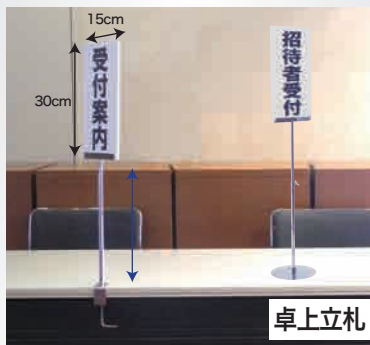

※用紙サイズは会場にあるめくり台の大きさに応じます

前垂れ(席札/受付札)

※裏面にある両面テープで貼ります

● 前垂れ(席札・受付札)(紙)

サイズ	価格(税込)
30×60cm	¥1,470~1,700

看板文字1~3行

立札・卓上立札・案内板

※立札台の高さは150cmもあります

※白無地の立札はテープや両面テープで用紙を貼れます

※卓上立札の台は伸縮可能です

※立札台の高さは150cmもあります

● 立札

サイズ	高さ	単位	単価(税込)
30×60cm	150cm 180cm	白無地	◎¥1,100
		片面	◎¥2,750
		両面	◎¥3,300

● 卓上立札

サイズ	高さ	単位	単価(税込)
15×30cm	62~88cm	白無地	◎¥550
		片面	◎¥1,650
		両面	◎¥2,200