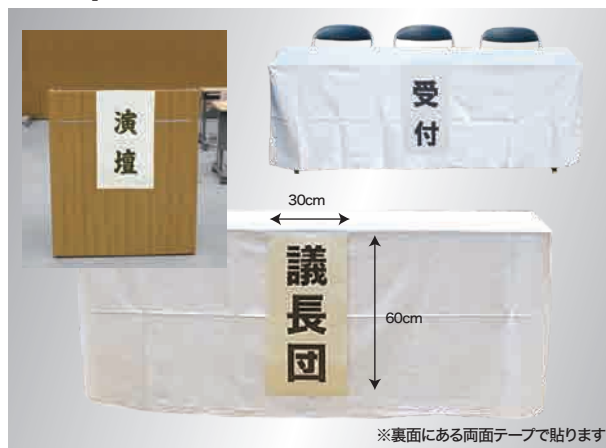

式次第・めくり・前垂れ・立札

※機材はレンタル

立札台などの機材はレンタルです。看板設営と同時の場合は、運搬費は無料です。単独でご使用の場合は運搬費が別途かかります。

式次第

ホールの式次第台に画紙張

会場のホワイトボードにテープで貼付

式次第台は弊社持込

● 式次第(紙)

サイズ	価格(税込)
90×180cm	¥13,200~19,400

看板文字10~20行

めくり

ホールのめくり台に設置

めくり台は弊社持込

● めくり(紙)

サイズ	価格(税込)
50×140cm	¥3,830~4,400

看板文字1~3行

※用紙サイズは会場にあるめくり台の大きさに応じます

前垂れ(席札/受付札)

※裏面にある両面テープで貼ります

● 前垂れ(席札・受付札)(紙)

サイズ	価格(税込)
30×60cm	¥1,470~1,700

看板文字1~3行

立札・卓上立札・案内板

※立札台の高さは150cmもあります

※白無地の立札はテープや両面テープで用紙を貼れます

※卓上立札の台は伸縮可能です

※立札台の高さは150cmもあります

● 立札

サイズ	高さ	単位	単価(税込)
30×60cm	150cm 180cm	白無地	◎¥1,100
		片面	◎¥2,750
		両面	◎¥3,300

● 卓上立札

サイズ	高さ	単位	単価(税込)
15×30cm	62~88cm	白無地	◎¥550
		片面	◎¥1,650
		両面	◎¥2,200